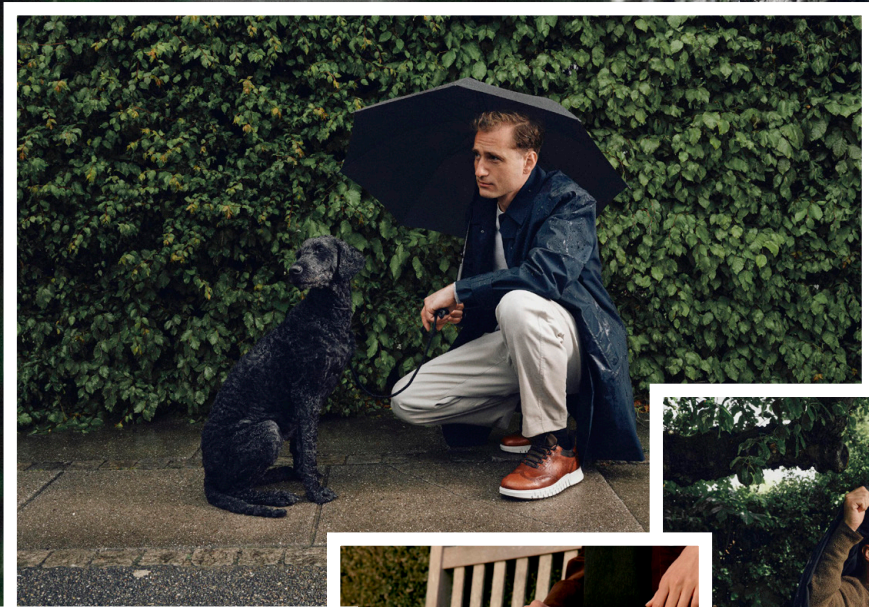

eCCO®

HÖST OCH VINTER
2025

ECCO Move Dam
Art.nr. 223813-50472 Strl. 36-41
1 000 Kr

ECCO Move Dam
Art.nr. 223813-61396 Strl. 36-41
1 000 Kr

ECCO Move Dam
Art.nr. 223823-05001 Strl. 36-41
1 200 Kr

ECCO Move Dam
Art.nr. 223823-05034 Strl. 36-41
1 200 Kr

ECCO Move

Upplev enkelhet och modern elegans med ECCO MOVE. Denna mellanhöga stövlett är ett måste för alla kvinnor, tack vare den sömlösa föreningen av förstklassiga funktioner. Textilfodret ger en otroligt mjuk känsla, medan de två dragkedjorna gör dem enkla att ta på och av. Alltid redo att erövra stadens gator eller kontorsmiljön.

FLUIDFORM™

LÄDER

ECCO Multi-Vent

En slitstark och mångsidig sko med GORE-TEX SURROUND®-teknologi som håller dina fötter torra och svala från alla vinklar. Ovandel i hållbart läder med perforeringar för extra ventilation, kombinerat med andningsaktivt textilfoder och en robust gummisula för pålitligt grepp i alla terrängar.